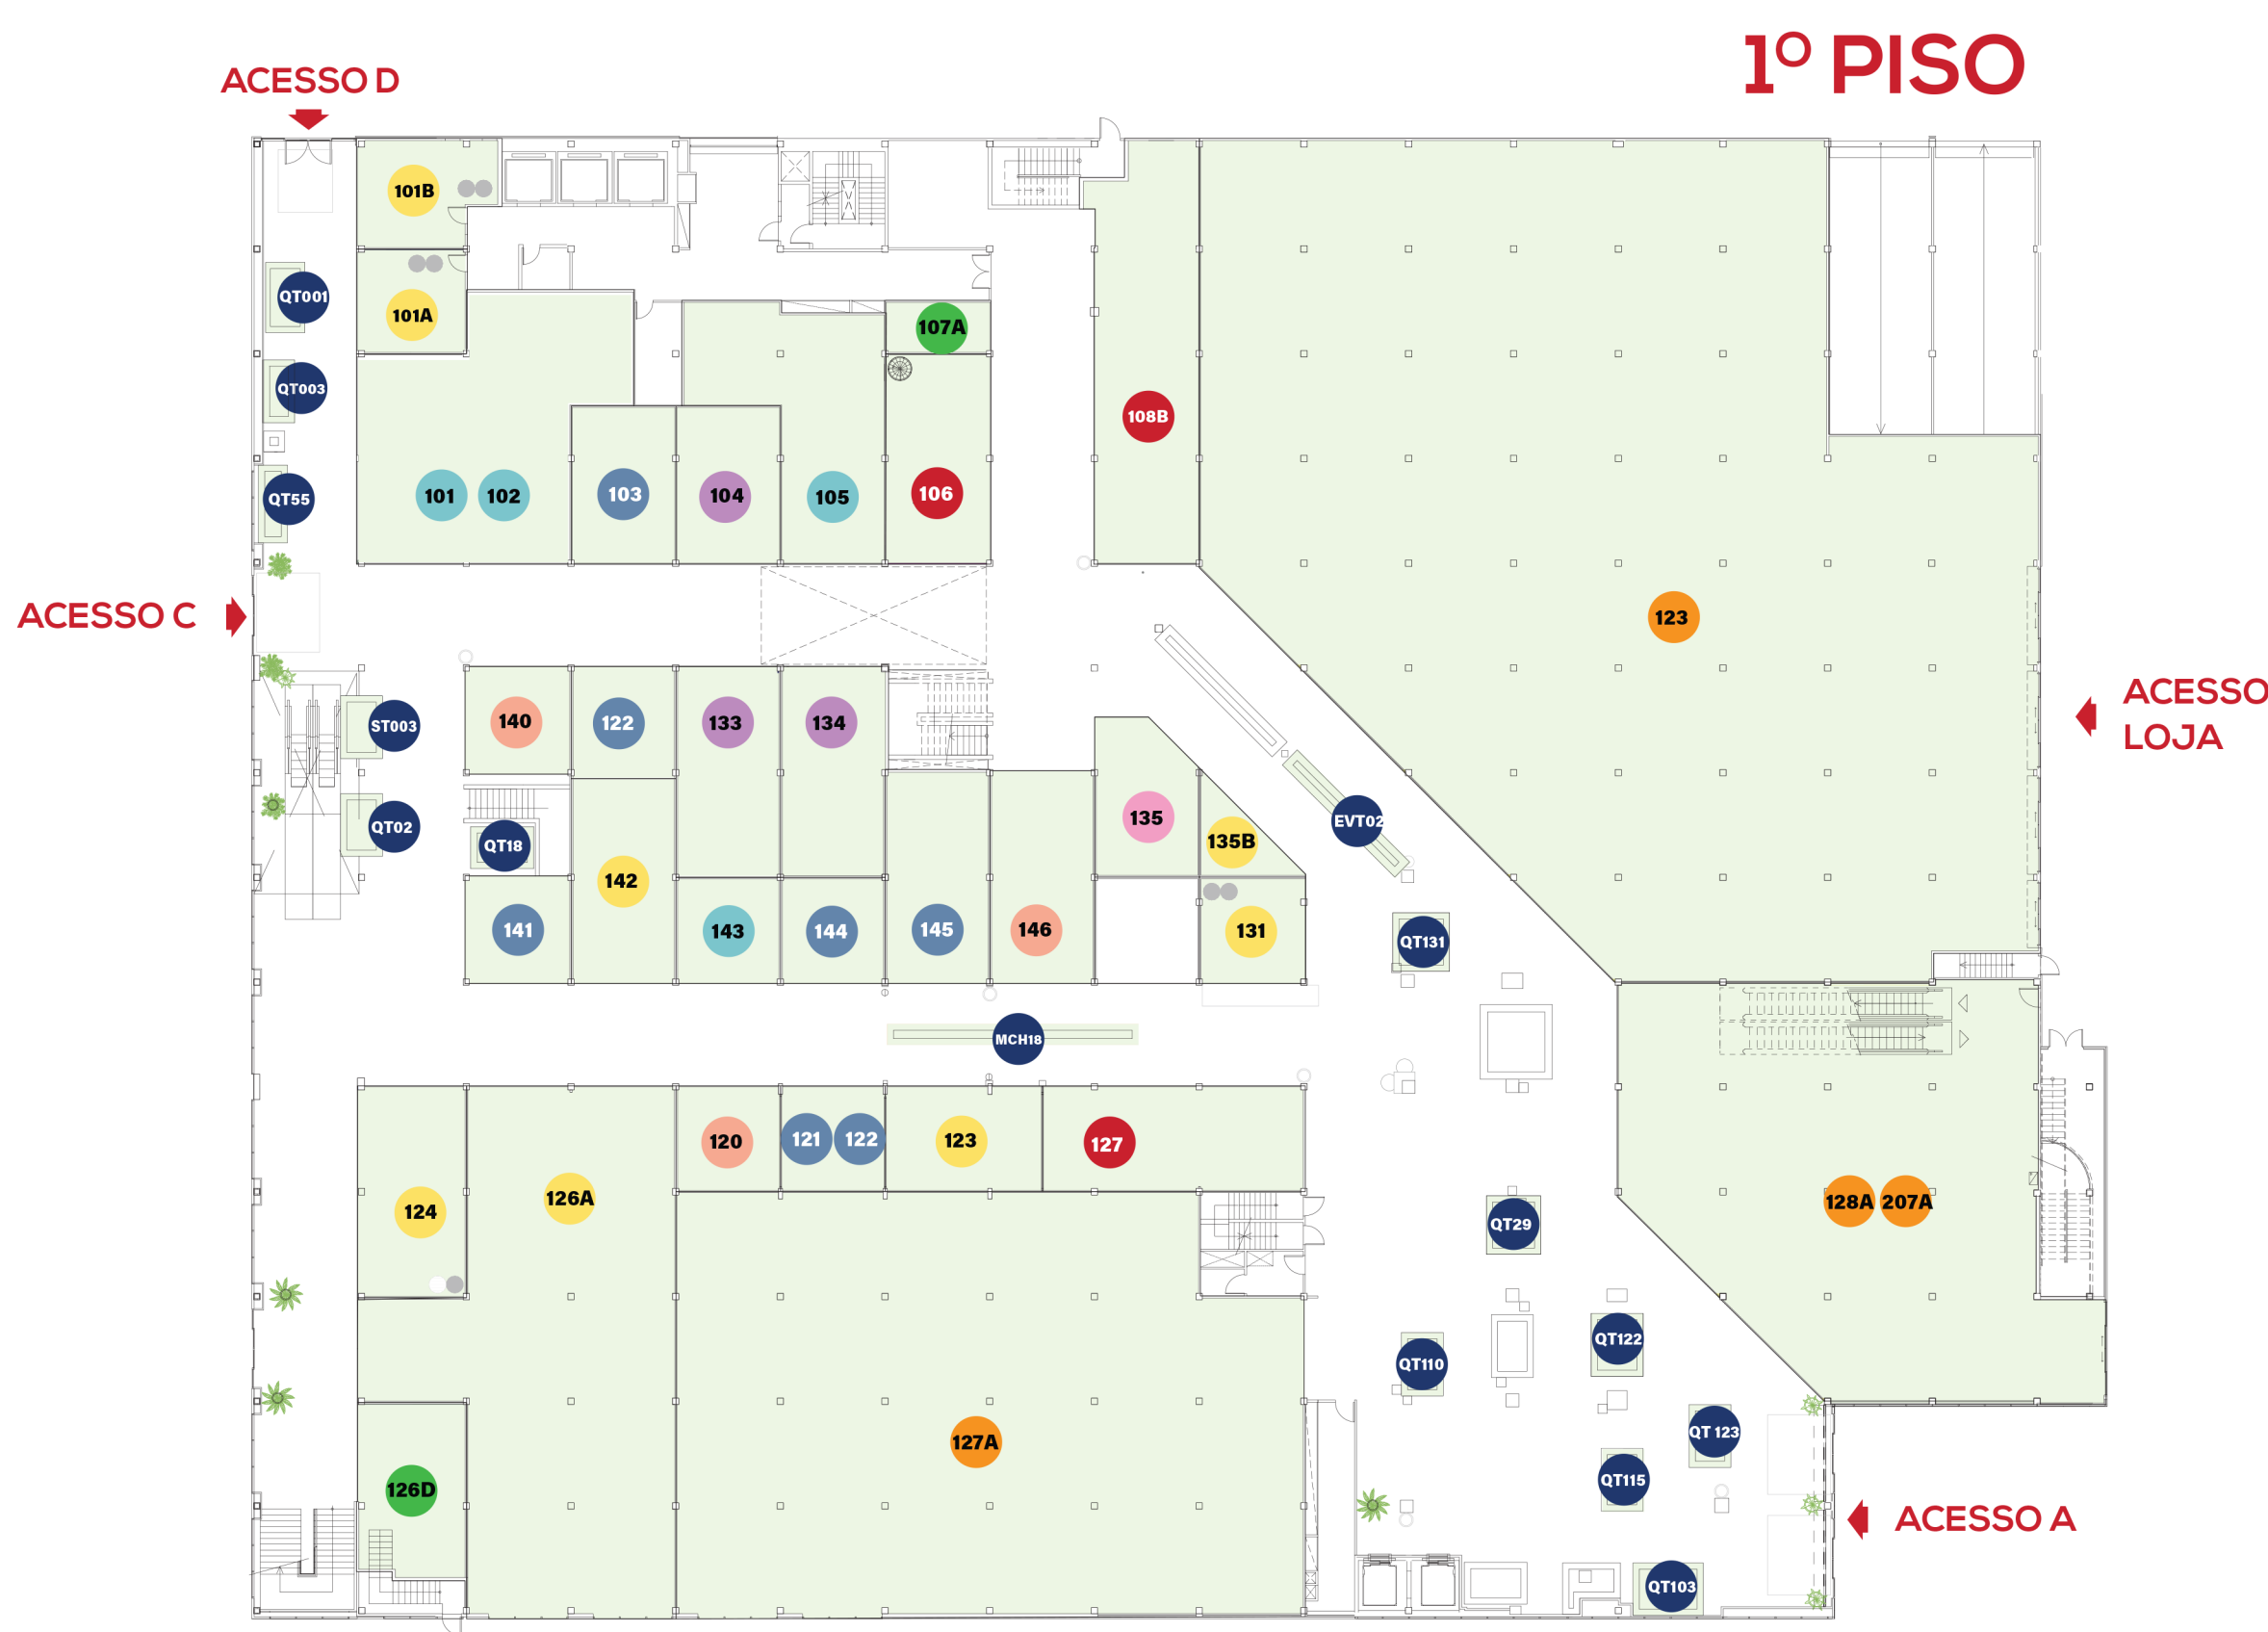

## LAZER

<b>KINOPLEX - CINEMA</b>	3º PISO	328
<b>DESBRAVADORES AIRSOFT</b>	3º PISO	318
<b>GAME POINT</b>	3º PISO	322
<b>ESPAÇO BAY + CULTURA</b>	3º PISO	331

# MAPA DO SHOPPING

## ALIMENTAÇÃO

MC DONALD'S	1º PISO	101A
SUBWAY	1º PISO	124
HABIB'S	1º PISO	126A
RAGAZZO	1º PISO	101B
BRASIL CACAU	1º PISO	142
CACAU SHOW	1º PISO	123
COFFE BREAK	2º PISO	245B
COSECHAS	1º PISO	135B
HUNGARA	1º PISO	131

## QUIOSQUES

ACIUM	2º PISO	Q2 014
MC DONALD'S	2º PISO	QT 29
SPA DAS SOBRANCELHAS	2º PISO	Q266
RAGAZZO	1º PISO	QT103
BOB'S	1º PISO	QT131